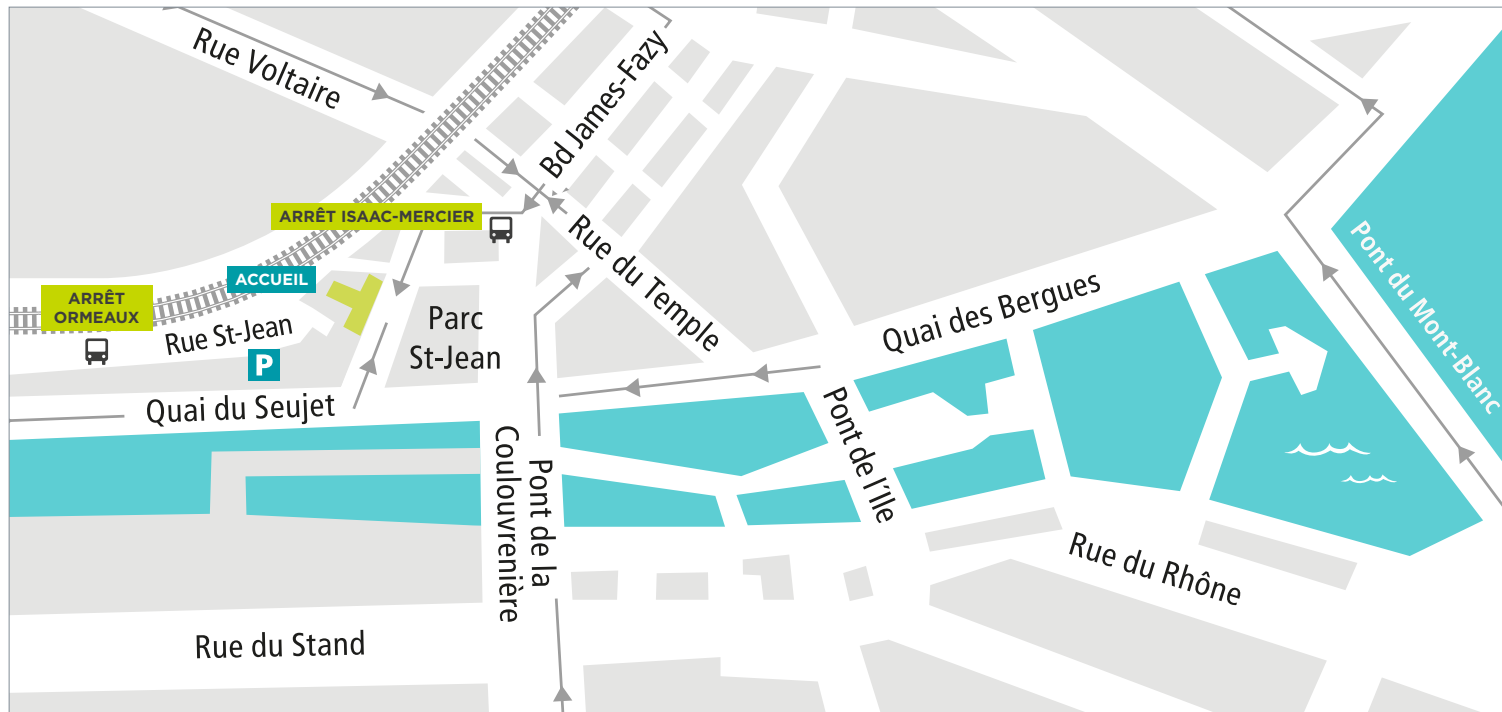

89^E ASSEMBLÉE GÉNÉRALE

FER GENÈVE

MARDI 9 MAI 2017

PLAN D'ACCÈS & TRANSPORT

➤ TRANSPORTS PUBLICS

ARRÊT ISAAC-MERCIER

1 7 15

ARRÊT ORMEAUX

7

➤ FER Genève – 98, rue de Saint-Jean – Case postale 5278 – 1211 Genève 11

Fédération des
Entreprises
Romandes
Genève

Fédération des Entreprises Romandes Genève

98, rue de Saint-Jean – Case Postale 5278

1211 Genève 11 – www.fer-ge.ch