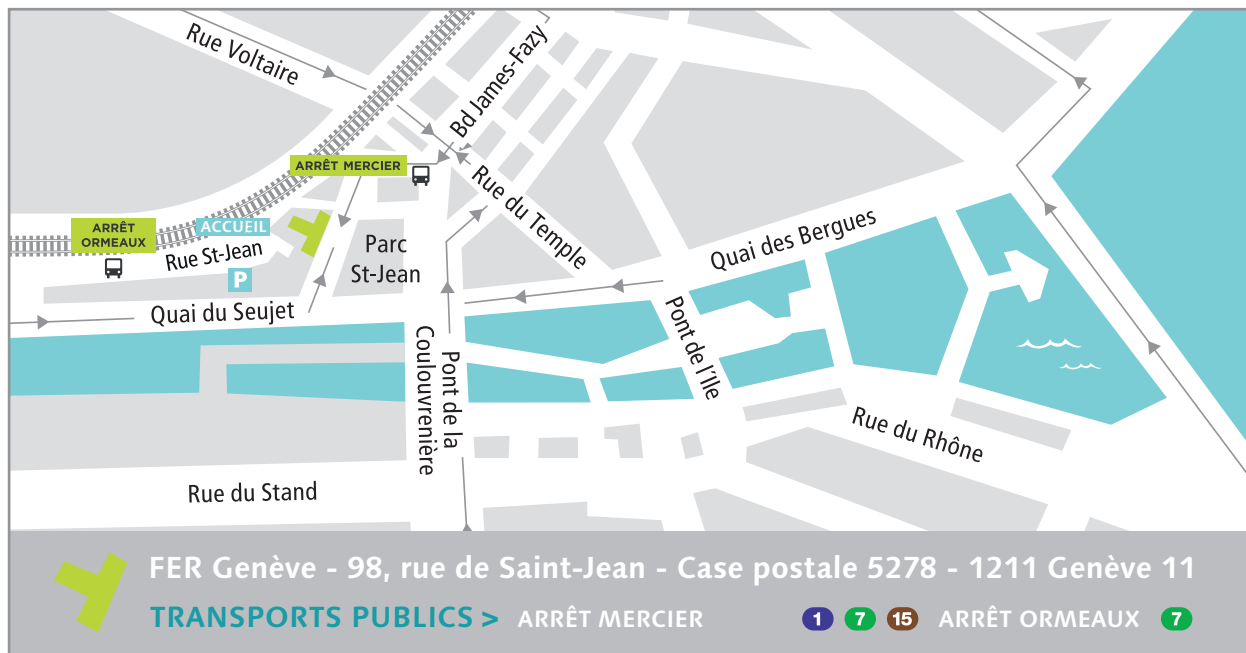

91^E ASSEMBLÉE GÉNÉRALE FER GENÈVE

MARDI 7 MAI 2019

PLAN D'ACCÈS & TRANSPORT

Fédération des
Entreprises
Romandes
Genève

Fédération des Entreprises Romandes Genève

98, rue de Saint-Jean – Case Postale 5278

1211 Genève 11 – www.fer-ge.ch